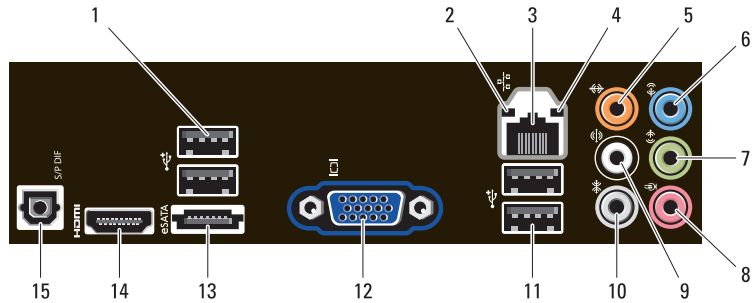

OBS! Den anden udløserknap til optisk drev fungerer kun, hvis der er installeret et andet optisk drev på computeren.

Regulatorisk model: D10M

Regulatorisk type: D10M001

December 2010

OJXC97A00

Bagpanel

- 1 USB 2.0 -stik (2)
- 2 indikator for linkintegritet
- 3 stik til netværksadapter
- 4 indikator for netværksaktivitet
- 5 center/subwoofer-stik
- 6 stik til indgående linje
- 7 front L/R stik til udgående linje
- 8 mikrofonstik
- 9 bag L/R højttaler-stik
- 10 side L/R surround-stik
- 11 USB 2.0 -stik (2)
- 12 VGA-stik
- 13 eSATA-stik
- 14 HDMI-stik
- 15 S/PDIF-stik