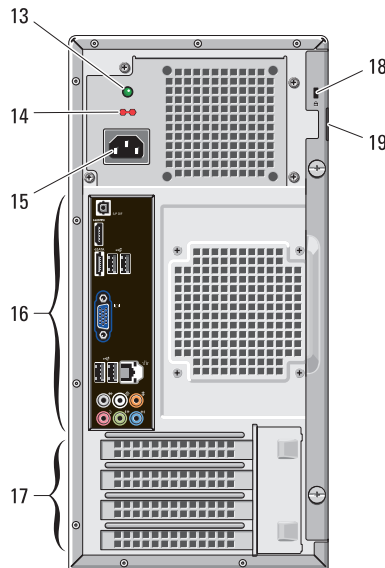

Dell Vostro 460

Angående advarsler

ADVARSEL: ADVARSEL angiver risiko for tingskade, legemsbeskadigelse eller død.

Oplysninger om opsætning og funktioner

Set forfra og bagfra

- 1 optisk drev
- 2 optisk drev (tilbehør)
- 3 indikator for harddiskaktivitet
- 4 mediekortlæser (tilbehør)
- 5 mikrofonstik
- 6 hovedtelefonstik
- 7 drevrum i frontpanel (åben)
- 8 optisk drev udløserknapper (2)
- 9 USB 2.0-stik med strømforsyning
- 10 USB 2.0-stik (3)
- 11 frontpaneldør (åben)
- 12 tænd/sluk-knap
- 13 diagnosticeringsindikator til strømforstyrrelse
- 14 kontakt til valg af spænding
- 15 strømstik
- 16 stik på bagpanel
- 17 udvidelseskortstik (4)
- 18 sikkerhedskabelslot
- 19 hul til hængelås

OBS! Den anden udløserknap til optisk drev fungerer kun, hvis der er installeret et andet optisk drev på computeren.

Regulatorisk model: D10M

Regulatorisk type: D10M001

December 2010

OJXC97A00

Bagpanel

- 1 USB 2.0 -stik (2)
- 2 indikator for linkintegritet
- 3 stik til netværksadapter
- 4 indikator for netværksaktivitet
- 5 center/subwoofer-stik
- 6 stik til indgående linje
- 7 front L/R stik til udgående linje
- 8 mikrofonstik
- 9 bag L/R højttaler-stik
- 10 side L/R surround-stik
- 11 USB 2.0 -stik (2)
- 12 VGA-stik
- 13 eSATA-stik
- 14 HDMI-stik
- 15 S/PDIF-stik