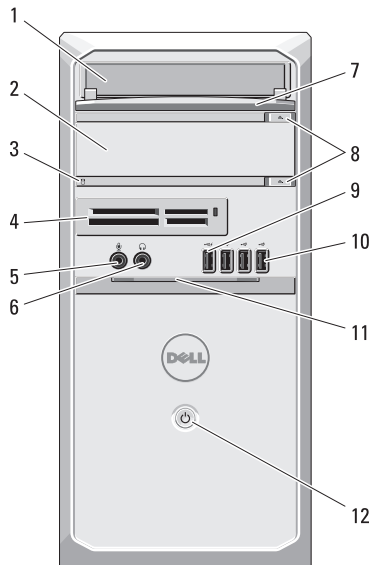

Dell Vostro 460

Angående advarsler

ADVARSEL: ADVARSEL angiver risiko for tingskade, legemsbeskadigelse eller død.

Oplysninger om opsætning og funktioner

Set forfra og bagfra

- 1 optisk drev
- 2 optisk drev (tilbehør)
- 3 indikator for harddiskaktivitet
- 4 mediekortlæser (tilbehør)
- 5 mikrofonstik
- 6 hovedtelefonstik
- 7 drevrum i frontpanel (åben)
- 8 optisk drev udløserknapper (2)
- 9 USB 2.0-stik med strømforsyning
- 10 USB 2.0-stik (3)
- 11 frontpaneldør (åben)
- 12 tænd/sluk-knap
- 13 diagnosticeringsindikator til strømforstyrrelse
- 14 kontakt til valg af spænding
- 15 strømstik
- 16 stik på bagpanel
- 17 udvidelseskortstik (4)
- 18 sikkerhedskabelslot
- 19 hul til hængelås

OBS! Den anden udløserknap til optisk drev fungerer kun, hvis der er installeret et andet optisk drev på computeren.

Regulatorisk model: D10M

Regulatorisk type: D10M001

December 2010

OJXC97A00

Bagpanel

- 1 USB 2.0 -stik (2)
- 2 indikator for linkintegritet
- 3 stik til netværksadapter
- 4 indikator for netværksaktivitet
- 5 center/subwoofer-stik
- 6 stik til indgående linje
- 7 front L/R stik til udgående linje
- 8 mikrofonstik
- 9 bag L/R højttaler-stik
- 10 side L/R surround-stik
- 11 USB 2.0 -stik (2)
- 12 VGA-stik
- 13 eSATA-stik
- 14 HDMI-stik
- 15 S/PDIF-stik